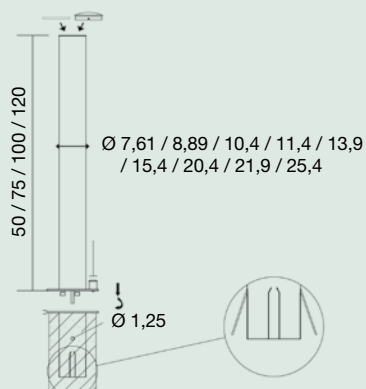

Pilona Vulturó

Dissenyada per a delimitar espais urbans

Ref. MPL010

Descripció del producte

Pilona de tub rodó i tap de planxa d'acer inoxidable.

Acabat

Acer d'inoxidable AISI 304-316.

Entrega

Producte acabat.

No s'inclouen elements de fixació.

Informació tècnica

Mides en cm

Instal·lació

En terreny tou

Fer dau.
Formigonar pilar.
Forat segons
diàmetre pilona.

En terreny fort